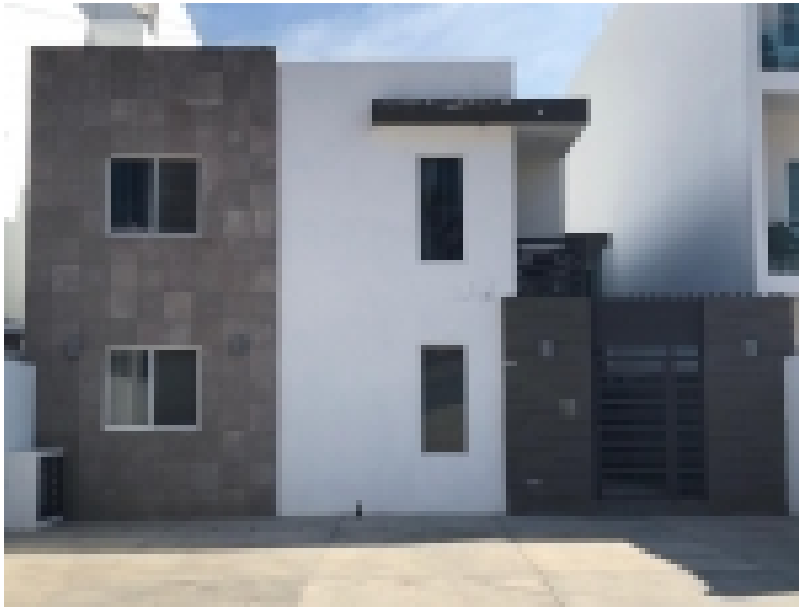

DEPARTAMENTO EN VENTA EN LA ZONA RESIDENCIAL DE SABALO COUNTRY.

Departamento en venta en Sábalo Country, en Mazatlán.

Departamento en Sábalo Country, área de gran plusvalía por su cercanía a la zona turística conocida como Zona Dorada, donde se encuentran hoteles, restaurantes y plazas comerciales.

Este departamento ofrece gran confort por su ubicación en la planta baja, siendo accesible para personas de cualquier edad. Completamente amueblado, cuenta con sala, comedor, cómodas camas, equipamiento en cocina, equipo de lavado y centro de televisión, además de 1 cajón de estacionamiento.

Disfruta de un año maravillo y relajado con fáciles acceso a las principales zonas de Mazatlán.

Precio:1948000

Moneda:MXN

Construcción:77

Tipo de medida:M2

Recámaras:2

Baños:1.5

Cochera:1